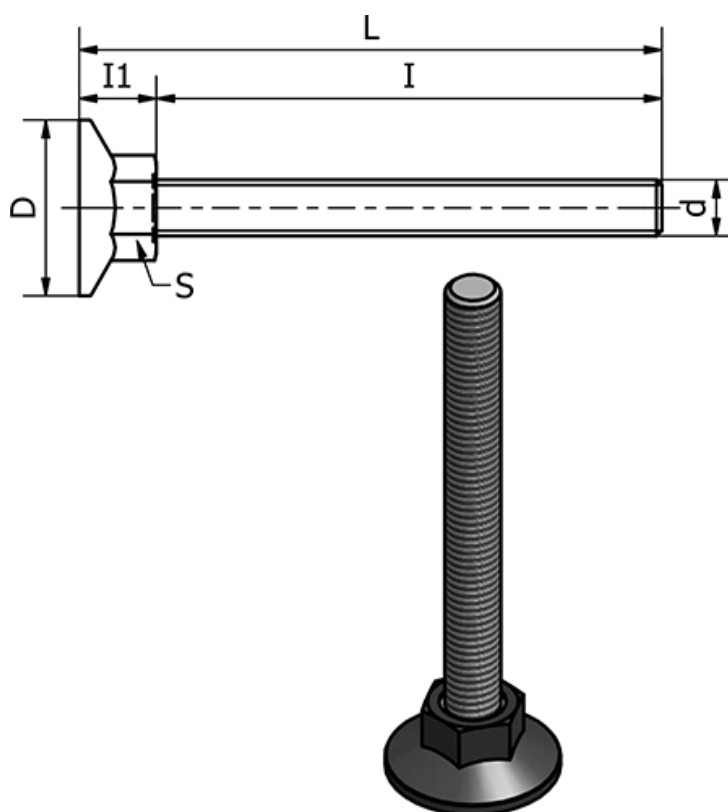

Varenummer: 2310431142S  
Beskrivelse: E+G Stilleben  
LX.40-SW17-SST-M10X32-S

## Mål

d	= M10
D	= 40
I	= 32
I1	= 13
L	= 44.5
Max statisk belastning (N)	= 3000
S	= 17
Type	= AISI 304 Rustfast

Vægt (g) = -